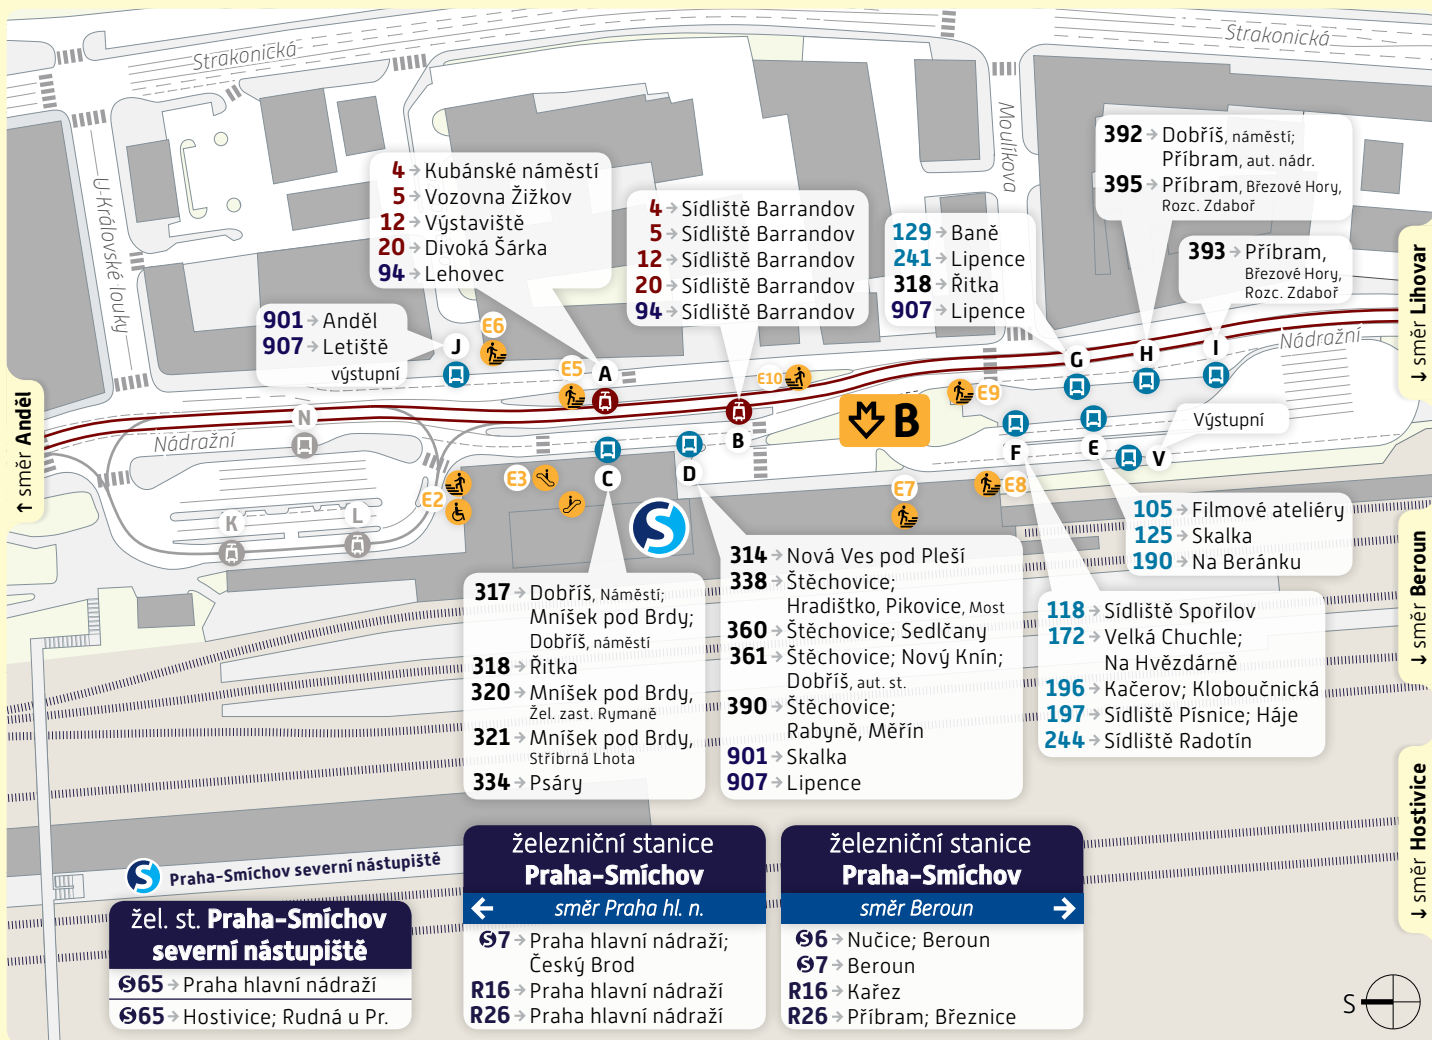

# Smíchovské nádraží

## Schéma přestupního uzlu

trvalý stav – platnost od 16. září 2021

### Vysvětlivky:

- A** Zastávka TRAM, stanoviště A
- E** Zastávka BUS, stanoviště E
- E1** Vstup do metra, východ E1
- Výťah, schodiště, eskalátor

234 704 560

www.pid.cz

**pid** pražská integrovaná doprava