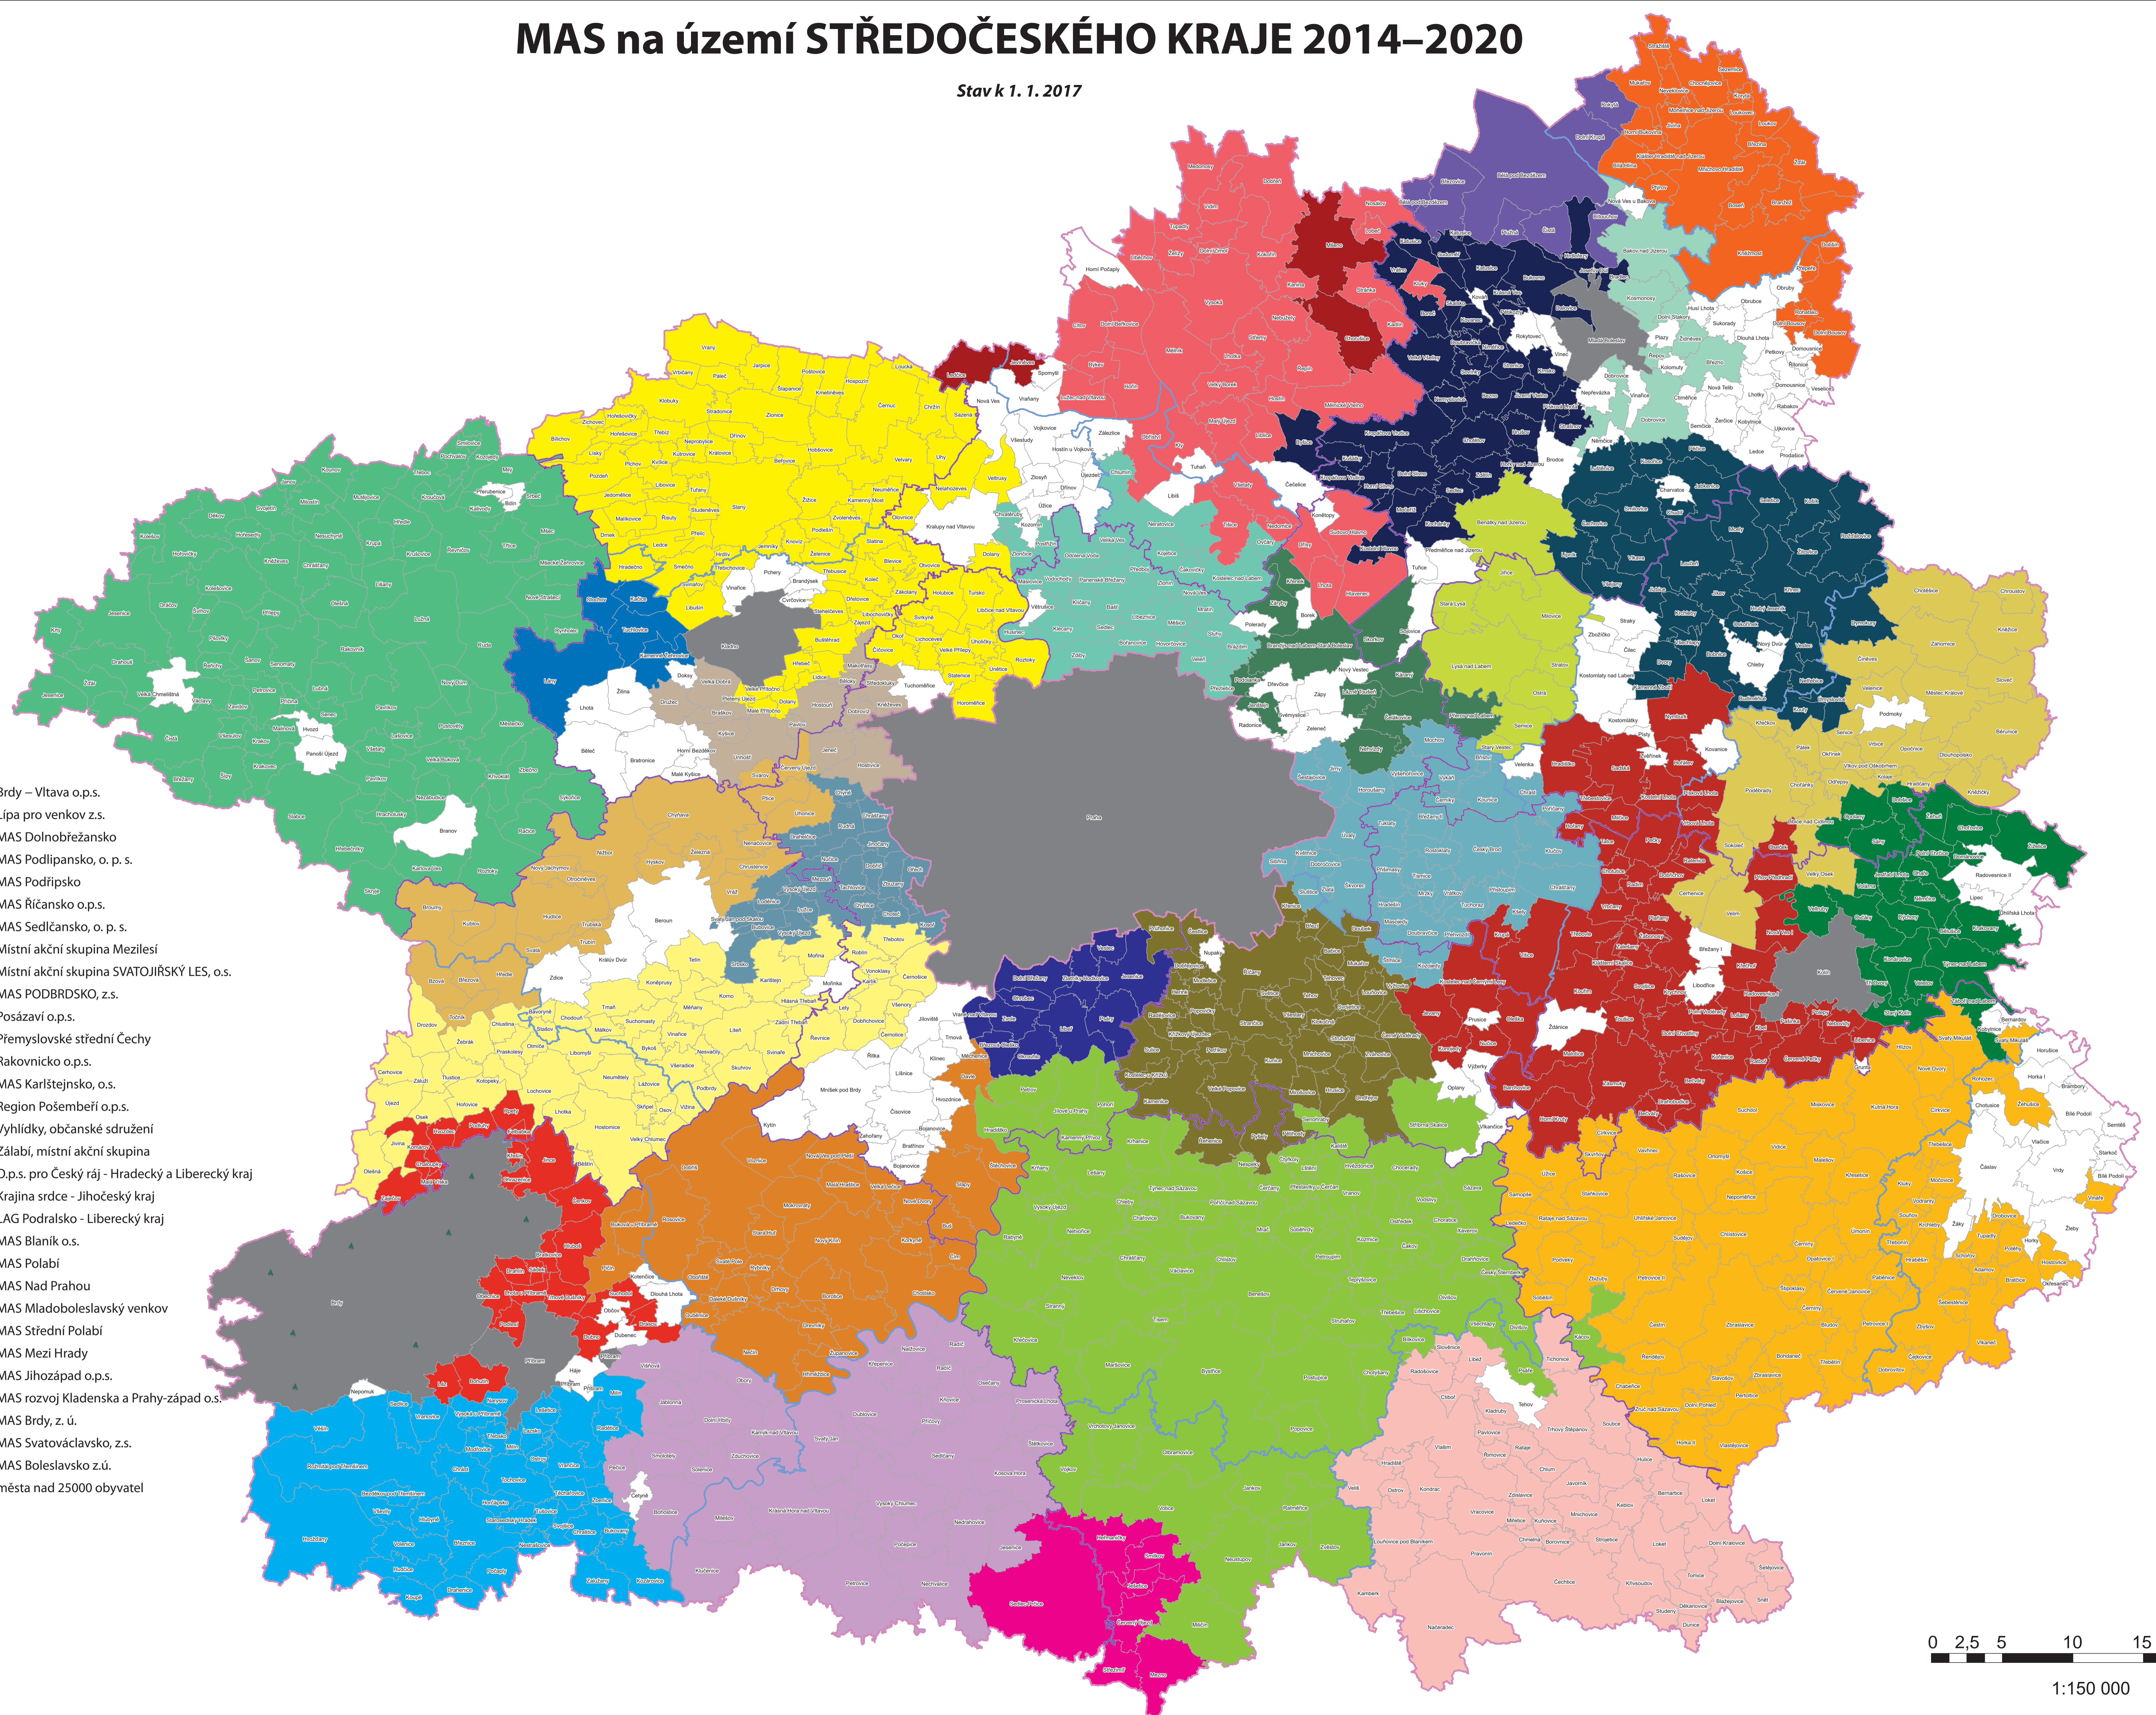

MAS na území STŘEDOČESKÉHO KRAJE 2014–2020

Stav k 1. 1. 2017

- Brdy – Vltava o.p.s.
- Lípa pro venkov z.s.
- MAS Dolnobřežansko
- MAS Podlipansko, o. p. s.
- MAS Podřípsko
- MAS Říčansko o.p.s.
- MAS Sedlčansko, o. p. s.
- Místní akční skupina Mezilezí
- Místní akční skupina SVATOJÍŘSKÝ LES, o.s.
- MAS PODBRDSCO, z.s.
- Posázaví o.p.s.
- Přemyslovské střední Čechy
- Rakovnicko o.p.s.
- MAS Karlštejsko, o.s.
- Region Pošembeří o.p.s.
- Vyhličky, občanské sdružení
- Zálabí, místní akční skupina
- O.p.s. pro Český ráj - Hradecký a Liberecký kraj
- Krajina srdce - Jihočeský kraj
- LAG Podralsko - Liberecký kraj
- MAS Blaník o.s.
- MAS Polabí
- MAS Nad Prahou
- MAS Mladoboleslavský venkov
- MAS Střední Polabí
- MAS Mezi Hradý
- MAS Jihozápad o.p.s.
- MAS rozvoj Kladenska a Prahy-západ o.s.
- MAS Brdy, z. ú.
- MAS Svatováclavsko, z.s.
- MAS Boleslavsko z.ú.
- města nad 25000 obyvatel

0 2,5 5 10 15 20 km

1:150 000